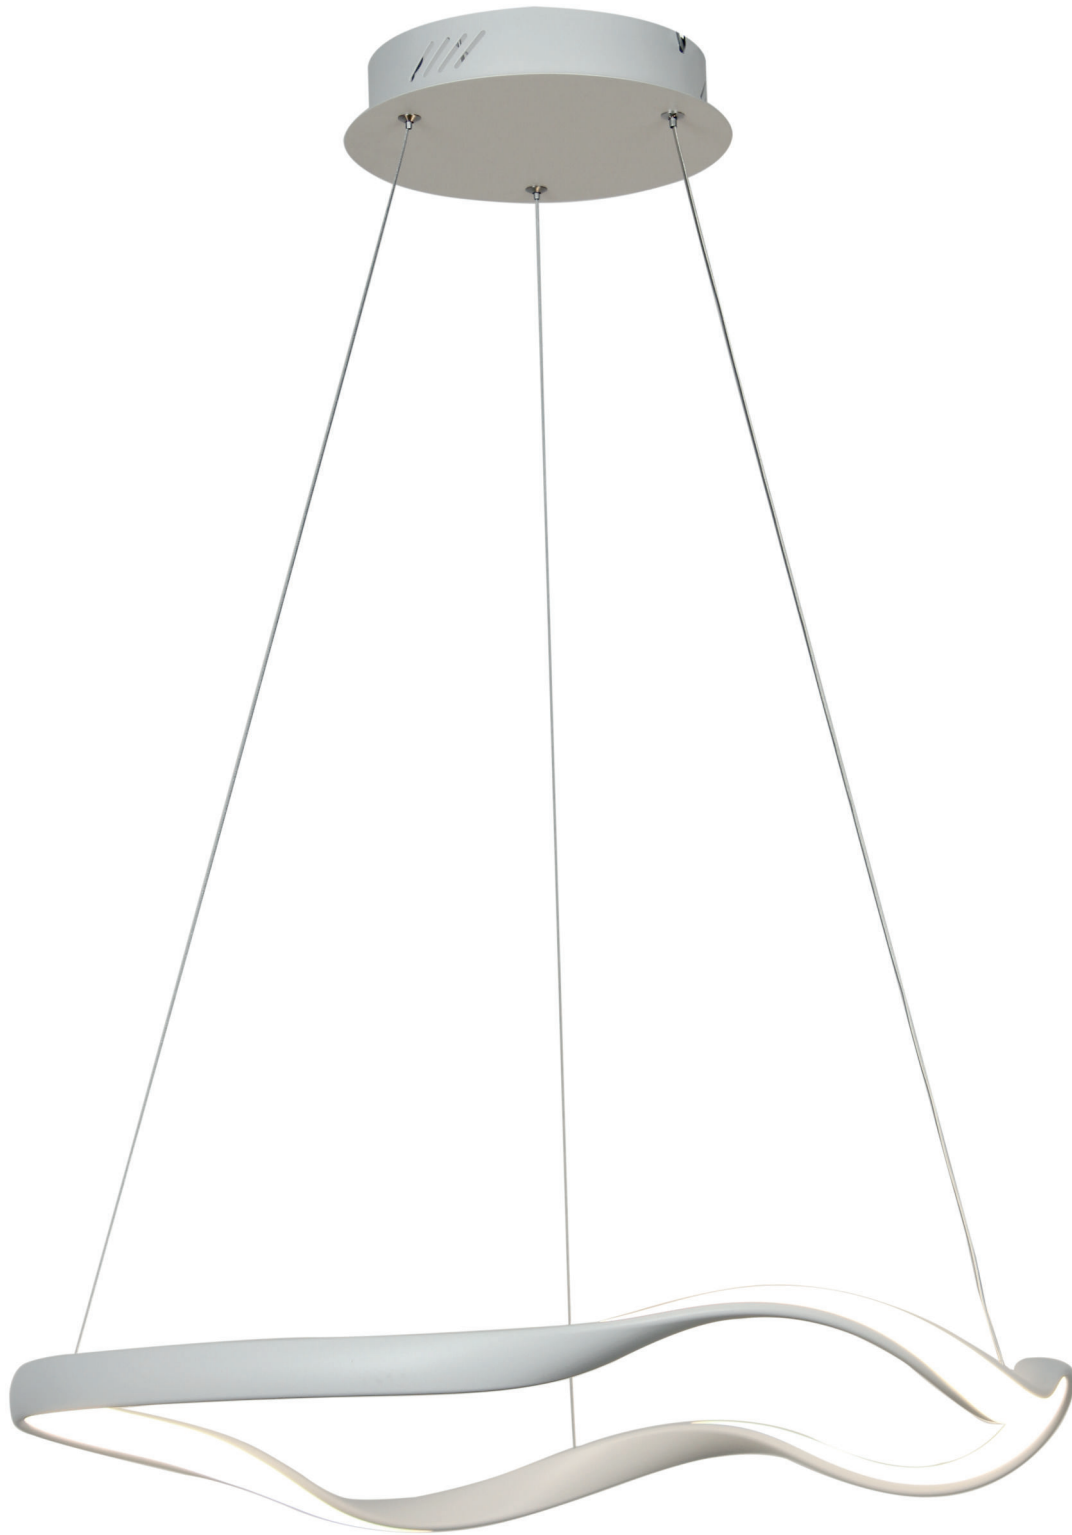

# CAPRICCIO

## WHITE

⚡ 35W

☀️ 4200LM

💡 3000K

📏 CRI 80

🌧️ IP 20

🔌 220-240V

Ø 600 mm

↕ 1500 mm